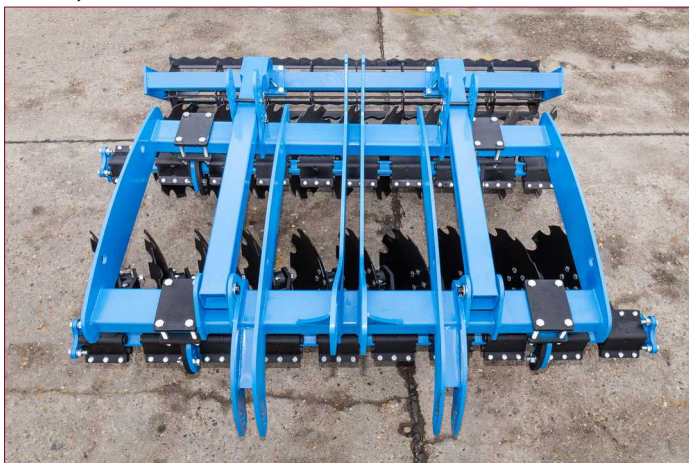

Rövidtárcsák

4m vontatott hidr. csukható V tárcsa

4m vontatott hidr. csukható V tárcsa

4m vontatott hidr. csukható V tárcsa

4,4m vontatott hidr. csukható V tárcsa

5,2m vontatott hidr. csukható V tárcsa

5,2m vontatott hidr. csukható V tárcsa

3m vontatott V tárcsa

3m vontatott V tárcsa

3m vontatott V tárcsa

3m vontatott V tárcsa

Munkaszélesség (m)	2	2,25	2,5	2,75	3	3,25	3,5	3,75	4
Teljesítmény igény (LE)	80	90	95	100	110	120	125	130	140
Munkasebesség (km/h)	8-10	8-10	8-10	8-10	8-10	8-10	8-10	8-10	8-10
Munkamélység (cm)	10-20	10-20	10-20	10-20	10-20	10-20	10-20	10-20	10-20
Tártsalevél átm. (mm)	560	560	560	560	560	560	560	560	560
Tártsalevél csipkés (db)	16	18	20	22	24	26	28	30	32
Főtartó keresztm. (mm)	160x80	160x80	160x80	160x80	160x80	160x80	160x80	160x80	160x80